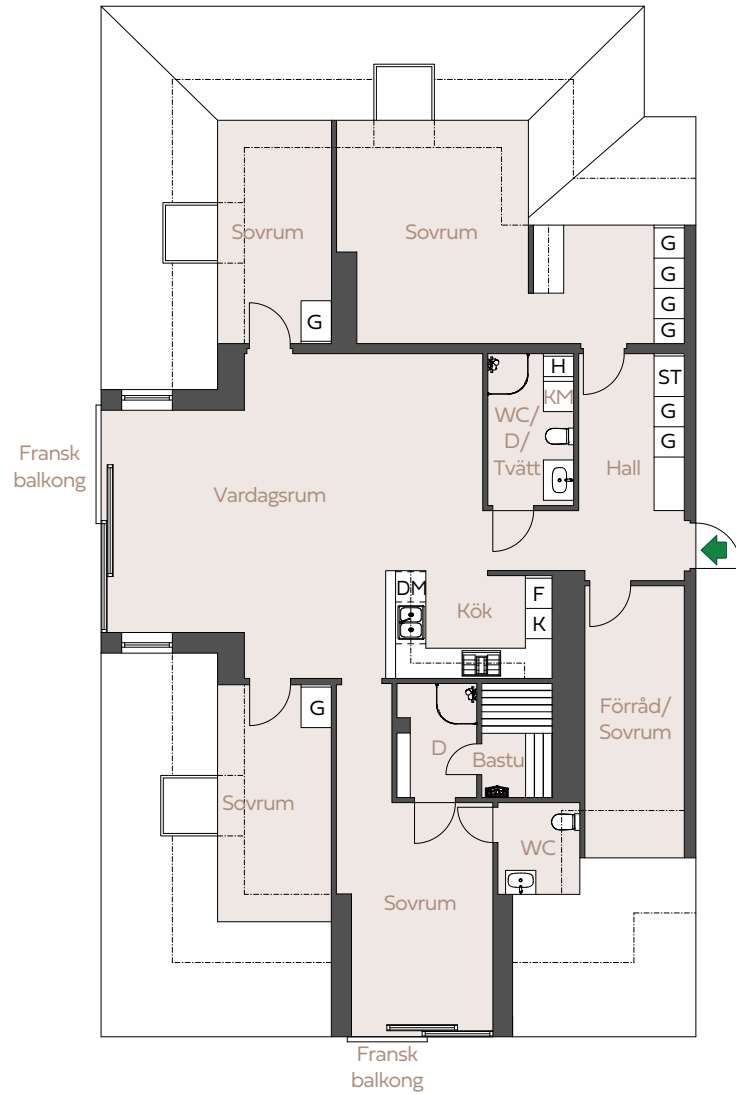

No  
**A1603**  
ÅRE

Lägenhet utöver det vanliga på 150 kvadrat med mycket hög standard och genomgående exklusiva materialval. Lägenheten är fullt möblerad med möbler från bland annat Artwood och Hästens. Fyra sovrum varav ett med plats för dubbelsäng. Kök med inredning från Ballingslöv och vitvaror från Gaggenau. Två badrum varav ett med bastu och ett med tvättmaskin/tumlare samt en extra toalett. Badrummen har helklinkrade golv och väggar. Lägenheten har så kallade franskbalkonger och till lägenheten hör ett förråd samt möjlighet att hyra parkeringsplats.

ÄGARFORM	ANTAL RUM	YTA
Fritidsbostad	5 rum och kök	150 kvm

- |                                  |                  |                    |
|----------------------------------|------------------|--------------------|
| <b>KM</b> KOMBIMASKIN            | <b>K</b> KYL     | <b>G</b> GARDEROB  |
| <b>DM</b> DISKMASKIN             | <b>F</b> FRYS    | <b>ST</b> STÄDSKÅP |
| INDUKTIONSHÄLL MED INBYGGD FLÄKT | <b>H</b> HÖGSKÅP |                    |