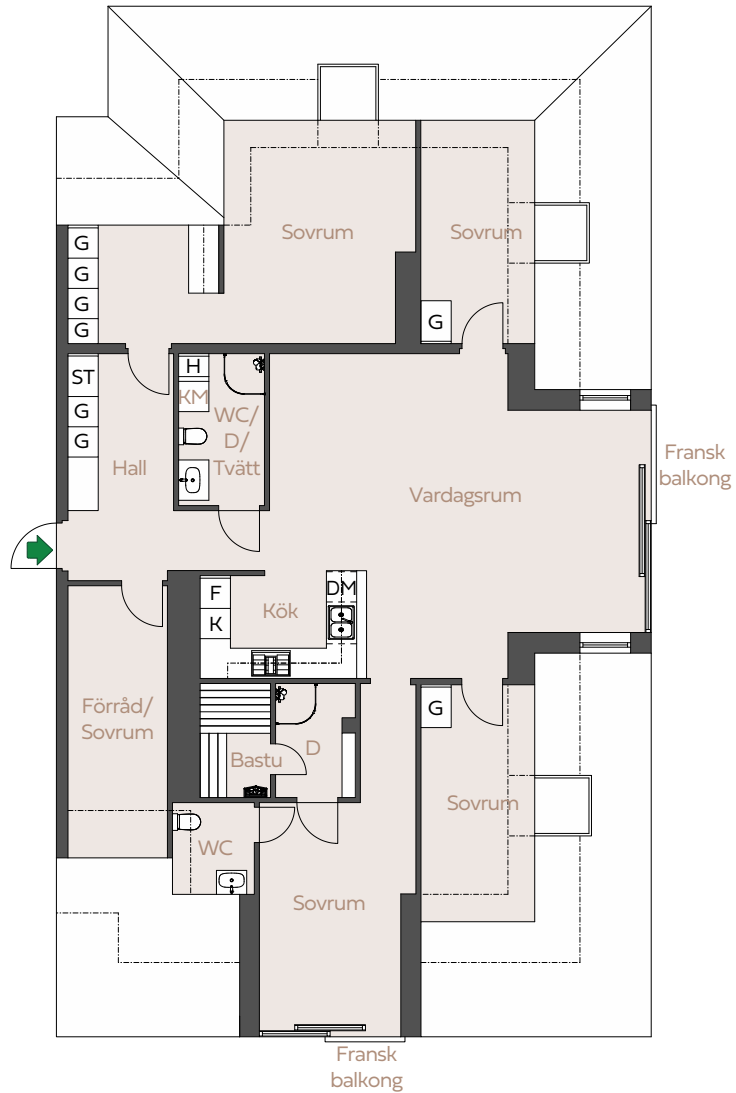

No
A1601
ÅRE

Lägenhet utöver det vanliga på 150 kvadrat med mycket hög standard och genomgående exklusiva materialval. Lägenheten är fullt möblerad med möbler från bland annat Artwood och Hästens. Fyra sovrum varav ett med plats för dubbelsäng. Kök med exklusiv inredning och vitvaror från Gaggenau. Två badrum varav ett med bastu och ett med tvättmaskin/tumlare samt en extra gästtoalett. Badrummen har helklinkrade golv och väggar. Lägenheten har så kallade franskbalkonger och till lägenheten hör ett förråd samt möjlighet att hyra parkeringsplats.

ÄGARFORM	ANTAL RUM	YTA
Fritidsbostad	5 rum och kök	150 kvm

- | | | |
|----------------------------------|------------------|--------------------|
| KM KOMBIMASKIN | K KYL | G GARDEROB |
| DM DISKMASKIN | F FRYS | ST STÅDSKÅP |
| INDUKTIONSHÅLL MED INBYGGD FLÄKT | H HÖGSKÅP | |

SKALA 1:150

RESERVATION FÖR EVENTUELLA ÄNDRINGAR OCH YTAVIKELSER